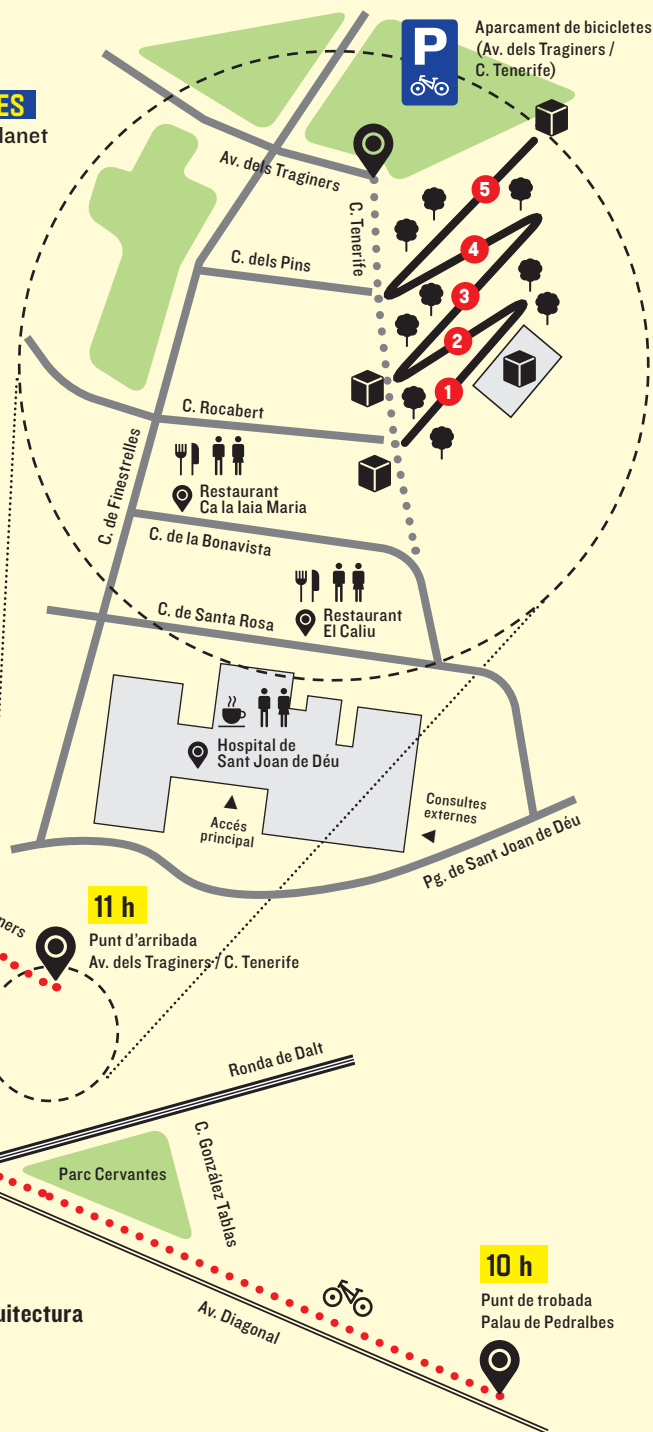

TALLER DE CONSTRUCCIÓ AMB FUSTA

Pont de Leonardo da Vinci.
Amb el Gremi de Fusters

ESCOLES PARTICIPANTS

ESCOLES DE PRIMÀRIA

1. 1 Escola Baixeras. Ciutat Vella
2. 2 Escola Immaculada Concepció. Eixample
3. 3 Escola Josep Maria Jujol. Gràcia
4. 4 Escola Montseny. Gràcia
5. 5 Escola Reina Violant. Gràcia
6. 6 Escola Font d'en Fargas. Horta-Guinardó
7. 7 Escola Heura. Horta-Guinardó
8. 8 Escola Parc del Guinardó. Horta-Guinardó
9. 9 Escola Pit-Roig. Horta-Guinardó
10. 10 Escola Lavinia. Les Corts
11. 21 Escola Àgora. Nou Barris
12. 12 Escola Institut Antiviana. Nou Barris
13. 13 Escola Santiago Rusiñol. Nou Barris
14. 14 Escola Splai. Nou Barris
15. 15 Escola Tibidabo. Nou Barris
16. 16 Escola La Trama. Sabadell
17. 17 Escola Antoni Brusi. Sant Martí
18. 18 Escola Bogatell. Sant Martí
19. 19 Escola Miralletes. Sant Martí
20. 20 Escola La Farigola del Clot. Sant Martí
21. 21 Escola La Mar Bella. Sant Martí
22. 22 Escola Barrufet Sants-Montjuïc
23. 23 Escola Cal Maiol. Sants-Montjuïc
24. 24 Escola Gayarre. Sants-Montjuïc
25. 25 Escola Canigó. Sarrià-Sant Gervasi
26. 26 Escola Dolors Monserrat-Santapau. Sarrià-Sant Gervasi
27. 27 Escola Pia Balmes. Sarrià-Sant Gervasi
28. 28 Escola Sant Gregori. Sarrià-Sant Gervasi
29. 29 Escola Tàber. Sarrià-Sant Gervasi
30. 30 Escola Liceu francès. Sarrià-Sant Gervasi

ESCOLES DE SECUNDÀRIA I BATXILLERAT

1. 31 Institut Miquel Tarradell. Ciutat Vella
2. 32 Institut Pau Claris. Ciutat Vella
3. 33 Granés Batxillerat. Eixample
4. 34 Institut Poeta Maragall. Eixample
5. 35 Escola Sagrat Cor-Diputació. Eixample
6. 36 Institució Educativa Saint Nicholas School. Eixample
7. 37 Institut Secretari Coloma. Gràcia
8. 38 Institut Vila de Gràcia. Gràcia
9. 39 Institut Francisco de Goya. Horta-Guinardó
10. 40 Institut Narcís Monturiol. Horta-Guinardó
11. 41 Institut Anna Gironella de Mundet. Horta-Guinardó
12. 42 Institut Príncep de Girona. Horta-Guinardó
13. 43 Escola Abat Oliba Loreto. Les Corts
14. 44 Escola Pare Manyanet. Les Corts
15. 45 Escola d'Art i Superior Deia. Nou Barris
16. 46 Institut Valldemossa. Nou Barris
17. 47 Institut Júlia Minguell. Sant Andreu
18. 48 Institut L'Alzina. Sant Andreu
19. 49 Escola La Salle Congrés. Sant Andreu
20. 50 Escola Fluvial. Sant Martí
21. 51 Institut Quatre Cantons. Sant Martí
22. 52 Institut Moisès Broggi. Sant Martí
23. 53 Escola Montserrat. Sarrià-Sant Gervasi

10-11 h

PEDALADA FAMILIAR

Amb BiciCultura

del Palau de Pedralbes a la Festa d'Arquitectura

— Punt de trobada:

Palau de Pedralbes, Av. Diagonal

— Punt d'arribada:

Av. dels Traginers / C. Tenerife

11 h

Punt d'arribada
Av. dels Traginers / C. Tenerife

10 h

Punt de trobada
Palau de Pedralbes