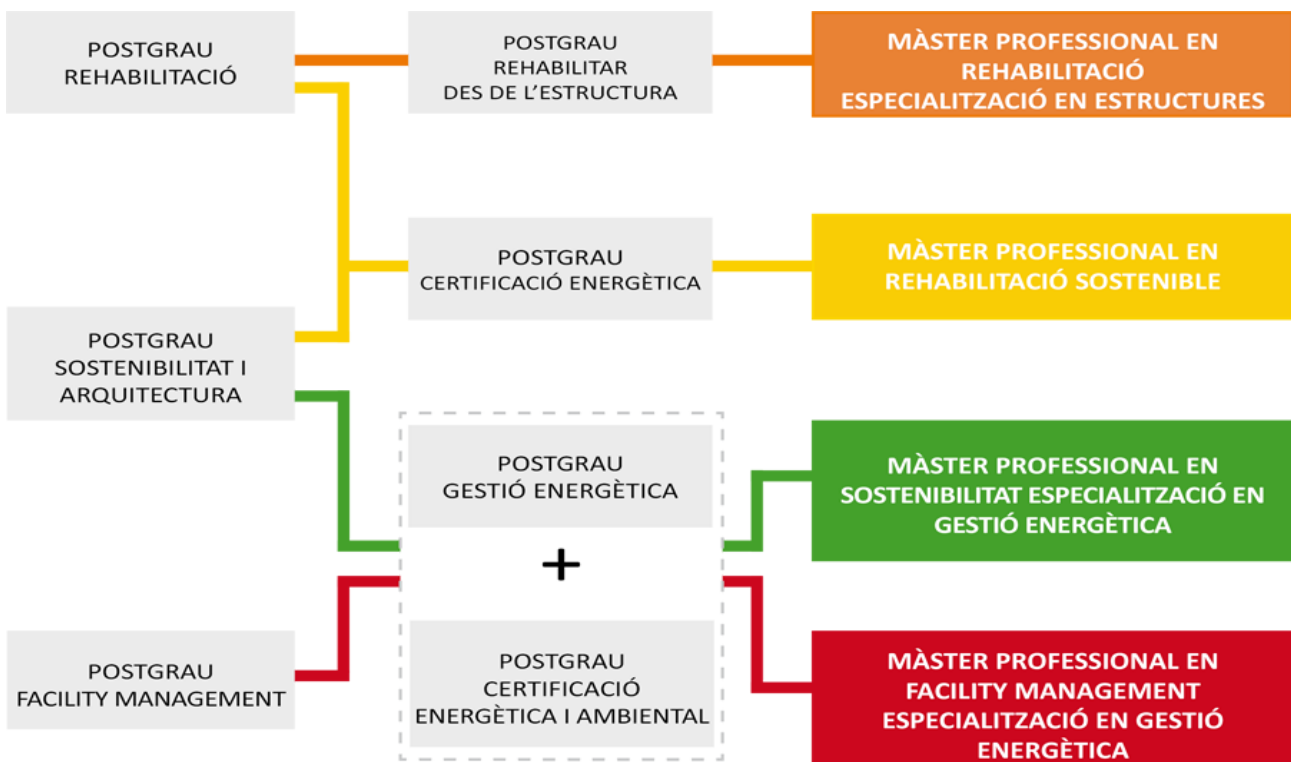

- Máster profesional en Rehabilitación con especialización en Estructuras
- Máster profesional en Rehabilitación Sostenible
- Máster profesional en Sostenibilidad con especialización en Gestión Energética
- Máster profesional en Facility Management con especialización en Gestión Energética

¿Qué es un Máster Profesional y qué reconocimiento tiene?

El Máster profesional de especialización acreditada por el Colegio de Arquitectos de Cataluña y otras instituciones del sector es un itinerario de formación que reconoce la capacitación de los profesionales en áreas que se están consolidando como motor de la actividad económica, como la rehabilitación energética o la gestión ambiental.

Los itinerarios formativos de la Escola Sert ofrecen cursos prácticos, con metodología learning by doing, que incluyen intervención real en edificios y prácticas en empresas e instituciones.

Si ya has cursado con aprovechamiento todos los posgrados de un itinerario de especialización puedes solicitar el reconocimiento de Máster profesional a través del correo infosert@coac.net [2].

Programa Alumni: prácticas en empresas con proyectos reales

Algunos de los itinerarios incluyen la implicación de los estudiantes de Máster en proyectos relacionados con la formación recibida y que están desarrollando empresas colaboradoras de la Escola Sert.

Source URL: <https://arquitectes.cat/en/node/23557>

Links

[1] <https://arquitectes.cat/en/node/23557>